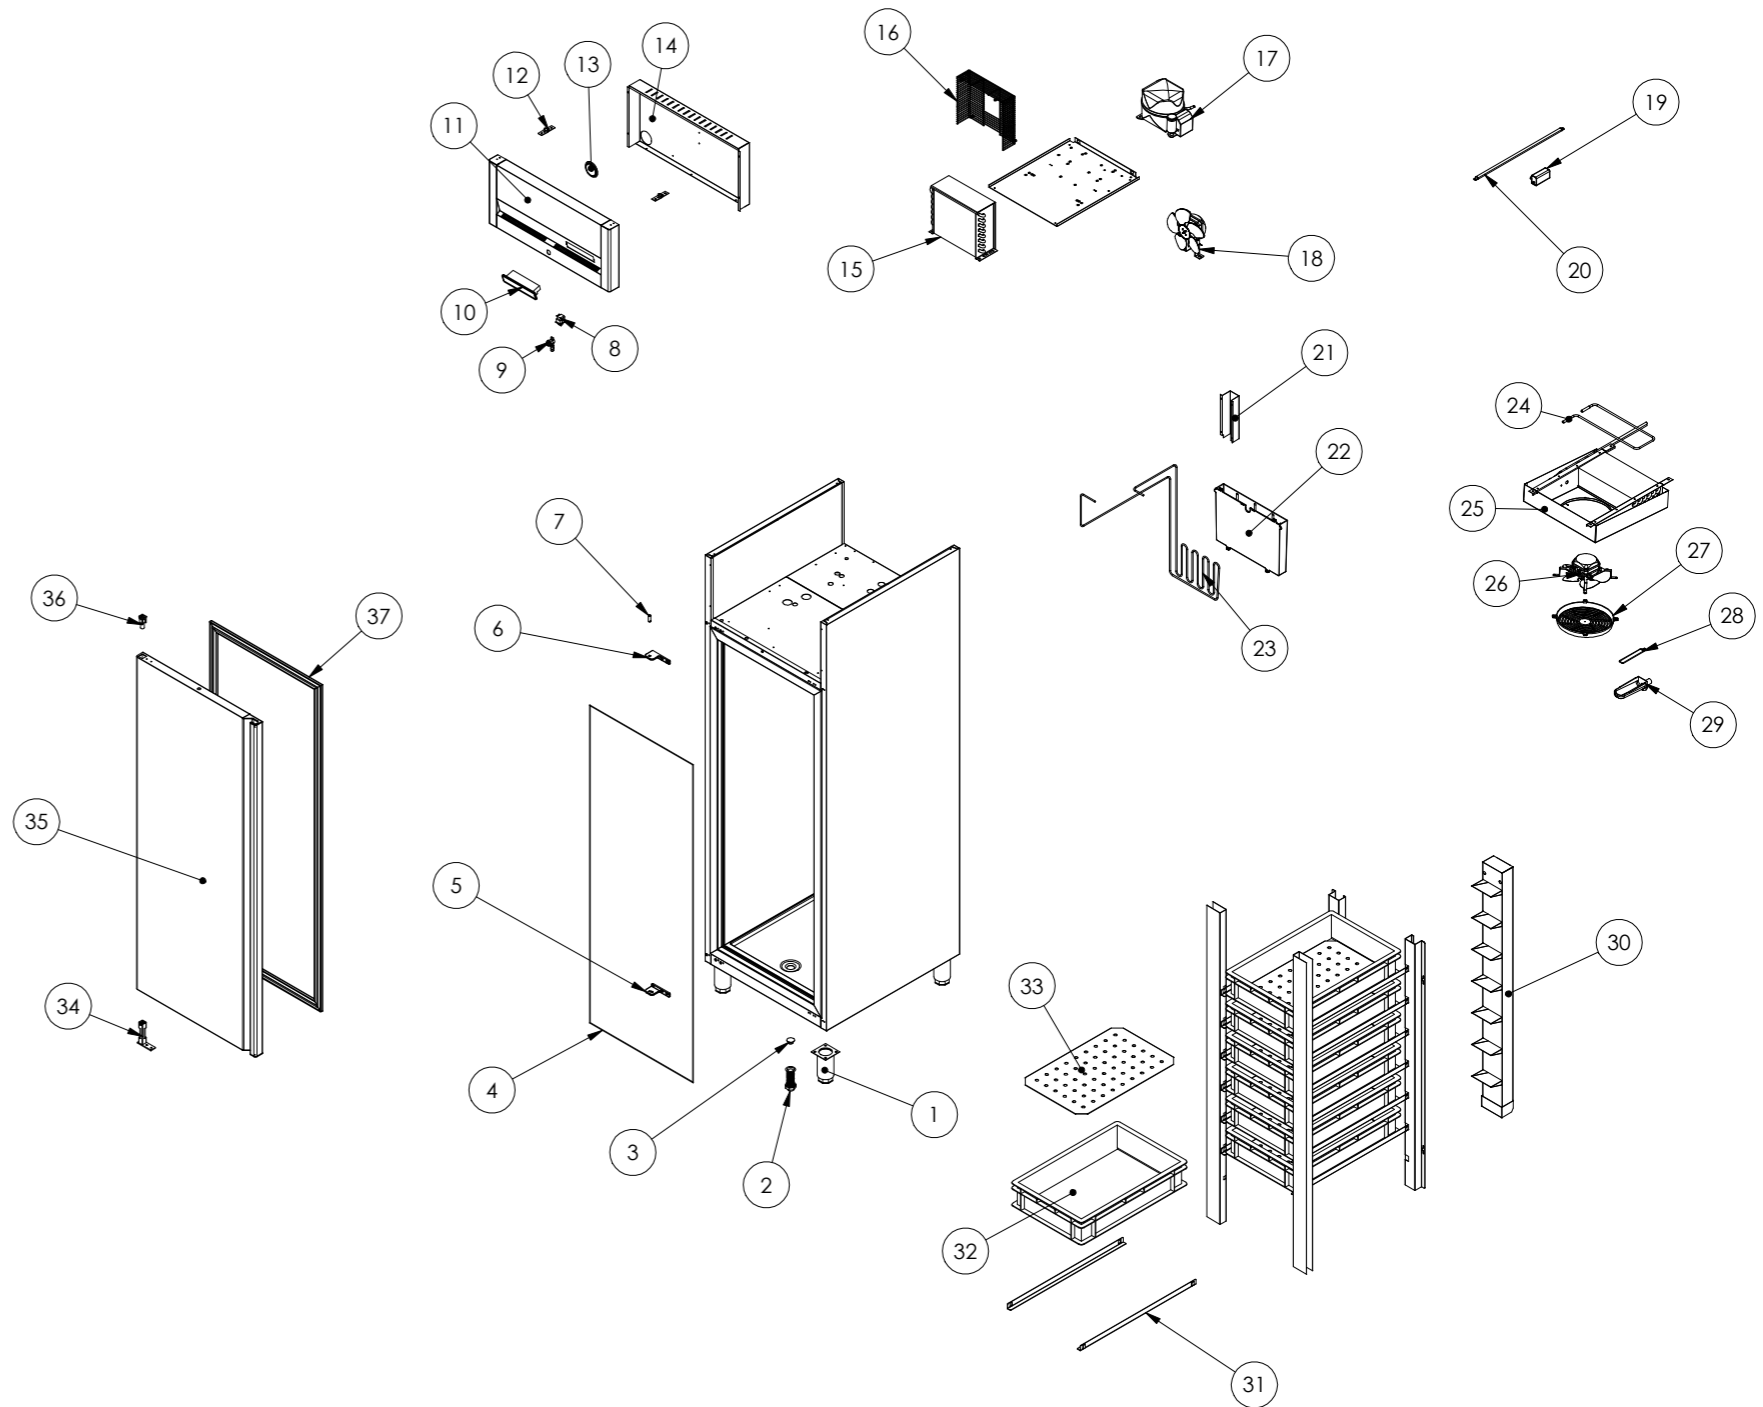

Nº	DESCRIPCIÓN	DESCRIPTION	ARP-750
1	PATA REGULABLE	ADJUSTABLE FEET	6007050017
2	DESAGUE 3/4	DRAIN PIPE 3/4	6003010326
3	TAPÓN DESAGUE 3/4	DRAIN CAP 3/4	6003010262
4	RESISTENCIA MARCO	FRAME FRONT RESISTANCE	6021250009
5	SOPORTE BISAGRA INFERIOR IZQUIERDO	LEFT LOWER HINGE SUPPORT	6033010098
6	SOPORTE BISAGRA SUPERIOR IZQUIERDO	LEFT UPPER HINGE SUPPORT	6033010110
7	EJE PUERTA	DOOR SHAFT	6033090064
8	MICRORRUPTOR CONMUTADO	COMMUTATOR SWITCH	6021130047
9	CERRADURA	LOCK	6033010132
10	TERMOSTATO	THERMOSTAT	6021350129
	SONDA	PROBE	6021350083
11	CABEZA CUADRO DE MANDOS	CONTROL PANEL	A177010342
12	BISAGRA	HINGE	6033010133
13	PASACABLES	CABLE GROMMETS	6003010013
14	TAPA CABEZA	COVER PANEL	A109170423
15	CONDENSADOR	CONDENSER	6029020002
16	REILLA PROTECCION VENTILADOR	PROTECTION FAN GRILLE	6027090041
17	COMPRESOR	COMPRESSOR	6021010236
18	VENTILADOR CONDENSADOR	CONDENSER FAN	6021050106
	ASPA VENT. CONDENSADOR	CONDENSER FAN BLADE	6021050080
19	TRANSFORMADOR LUZ LEDS	LEDS LIGHT TRANSFORMER	6021290109
20	LUZ LEDS	LEDS LIGHT	6021290120
21	TAPA TUBOS RESPALDO	REAR COVER PIPE	A109170362
22	BANDEJA EVAP. AUTOM.	AUTOMATIC EVAP. TRAY	6003010495
23	TUBERÍA EVAPORACIÓN AUTOMÁTICA	AUTOMATIC EVAP. PIPE	A107010084
24	RESISTENCIA EVAPORADOR	EVAPORATOR RESISTANCE	6021250103
25	EVAPORADOR	EVAPORATOR	6029010221
26	VENTILADOR EVAPORADOR	EVAPORATOR FAN	6021050107
	ASPA VENT. EVAPORADOR	EVAPORATOR FAN BLADE	6021050102
27	REJILLA VENTILADOR	FAN GRILLE EVAPORATOR	6003010493
28	RESISTENCIA DESAGUE	DRAIN RESISTANCE EVAPORATOR	6021250011
29	DESAGÜE CANALIZADOR	DRAIN CANAL	6003010192
30	CANALIZADOR INTERIOR DESAGUE	INTO DRAIN CANAL	A165050009
31	JUEGO DE GUIAS 649mm	SET OF SLIDES 649mm	6033050024
32	CUBETA PLÁSTICO 600x400x120mm	PLASTIC CONTAINER 600x400x120mm	6003010077
33	FONDO PERFORADO	PERFORATED BOTTOM	A109050023
34	BISAGRA DE TORSIÓN	TORSION HINGE	6033010100
35	PUERTA CIEGA GRANDE	BIG DOOR	A169010134
36	CAJA ALOJAMIENTO MUELLE	HINGE PIN SUPPORT	6003010136
37	BURLETE PUERTA CIEGA GRANDE	BIG DOOR GASKET	6045010239